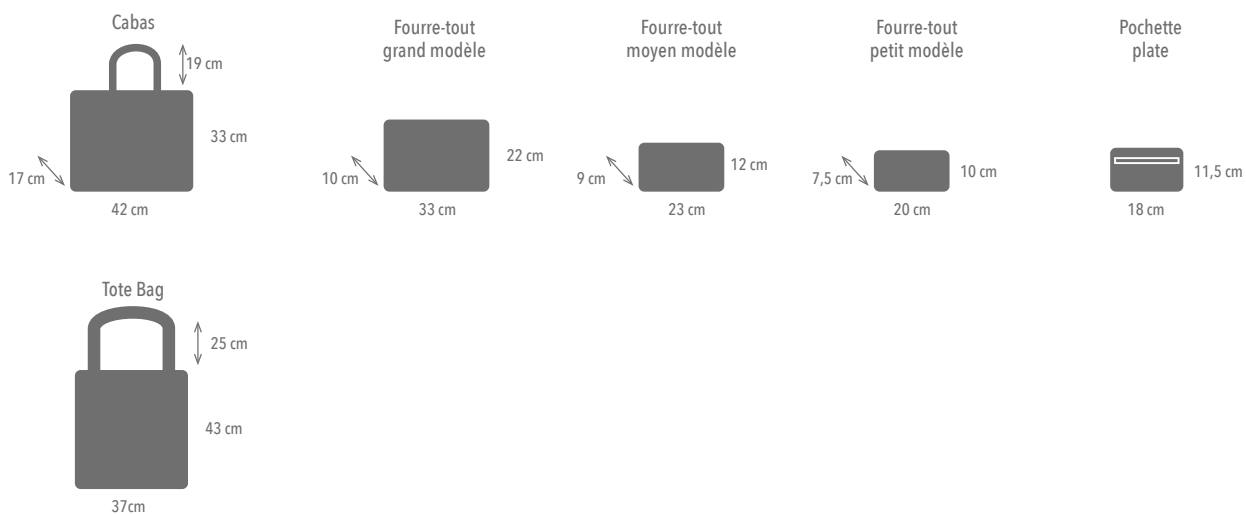

LES TISSUS

Bâchette : construction du coton avec 19 fils en chaîne et 16 fils en trame avec taille du fil 17, 220g/m².

Toile Cantal : demi-naté 100% coton, 210g/m².

Toile demi-naté : 2 fils en chaîne, 1 fil en trame, 170g/m².

Percalle : construction du coton avec 44 fils en chaîne et 19 fils en trame, 195g/m².

Jacquard broché : 5 fils teints au cm en chaîne et beaucoup plus en trame, 360g/m².

Tissé teint : fil de coton teint tissé pour obtenir rayures ou carreaux, 100% coton, 600g/m².

Cretonne : construction du coton avec 24 fils en chaîne et 24 fils en trame avec taille du fil 34, 140g/m².

Vente export

Nos prix sont départ Draguignan. Tous frais de conditionnement, d'expédition, de transport et de douanes sont à la charge de l'acheteur. Toute commande doit être réglée au vue de la facture pro-forma avant départ marchandise par virement ou carte à distance. Nous avons négocié des tarifs préférentiels auprès de certains transporteurs, nous pouvons vous en faire profiter et nous occuper du départ marchandise par ces transporteurs.

LES PHOTOS DU CATALOGUE SONT NON CONTRACTUELLES

La largeur de nos tissus peut varier d'une lot à l'autre (± 5 cm).

Notre fabrication artisanale peut présenter de légères différences de taille ou de couleur et ne peut constituer en aucun cas un motif de réclamation, de refus de marchandise ou de prétention à une remise de prix.

La bonne réception de la marchandise est de la responsabilité du client. Les colis endommagés doivent être signalés au transporteur lors de la livraison et les réserves doivent être stipulées sur le bordereau de transport.

Nous mettons le maximum d'attention au contrôle départ marchandise et faisons particulièrement attention à la bonne qualité d'emballage lors de la prise des transporteurs.

Réserve de propriété : les marchandises restent notre propriété intégrale et exclusive jusqu'au paiement intégral du prix de vente. (Loi du 12 mai 1980)

Tribunal de commerce compétent : Tribunal de commerce de Draguignan

CONDITIONS DE VENTE

Conditions générales de vente en France métropolitaine .

Prix tarifs : Départ Draguignan.

Frais de port : Franco pour toute commande supérieure ou égale à 900 euros HT.

Commande inférieure, port en sus.

Pour la Corse : forfait indérogable de 26€ quel que soit le montant de la commande.

Mode de règlement : première commande sur proforma payable avant départ de marchandise

Ensuite 30 jours date par **LCR Directe**

Pour non-paiement de toute LCR présentée, une indemnité forfaitaire de 20€ vous sera facturée.

Merci de nous fournir RIB, IBAN, Numéro siret, et TVA intracommunautaire

Terms of Sale

All packaging, shipping, transport and customs costs are the responsibility of the buyer.

All orders must be paid per invoice by transfer or credit card. before merchandise is shipped.

We have special rates wwith certain carriers. We can provide a list upon request.

L'ENSOLEILLADE

621 CHEMIN DES INCAPIS

83300 DRAGUIGNAN

TÉL : 04.94.68.21.16

adresse mail unique : contact@enseleilladesas.fr