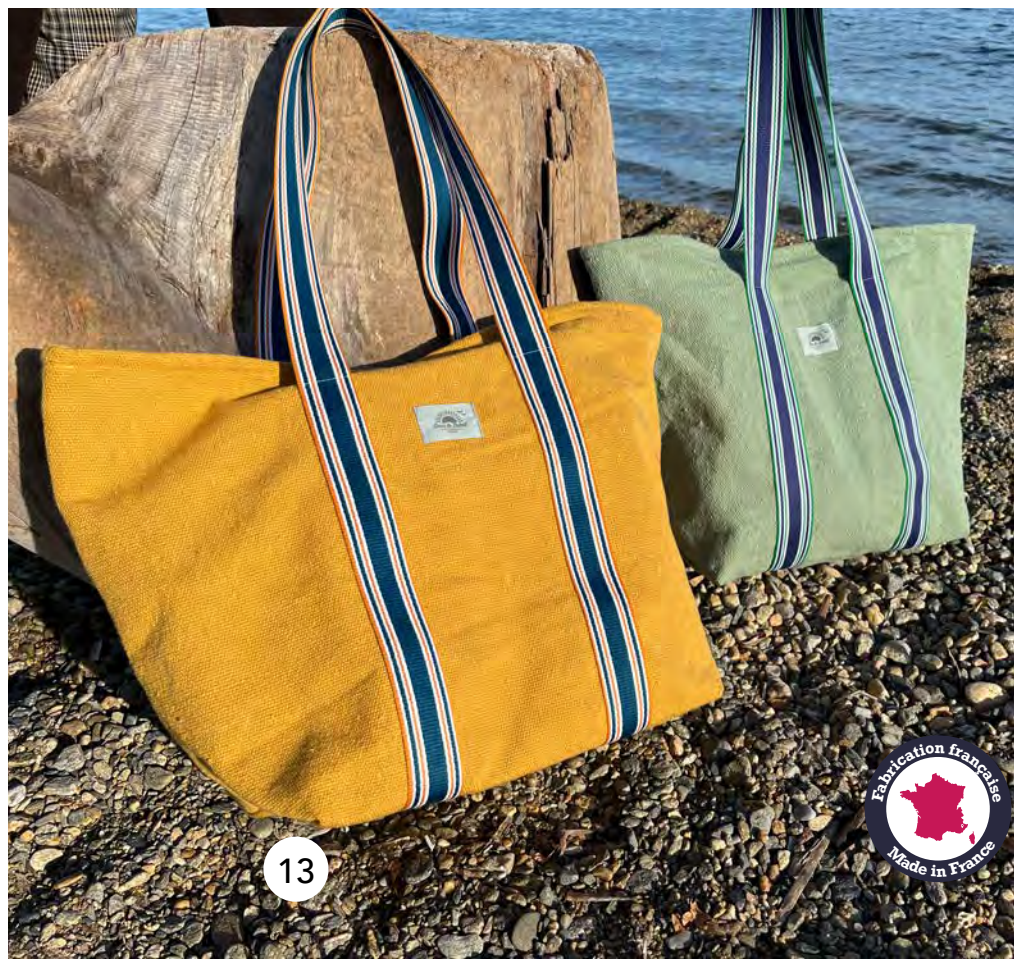

Fourre-tout Grand, Moyen, Petit modèle,
Pochette plate.

Monaco

Tissé-teint

Ligne de bagagerie
matelassée **100% COTON**

Curry et Sauge

Sac souple avec sangle

PACA

Tissé-teint